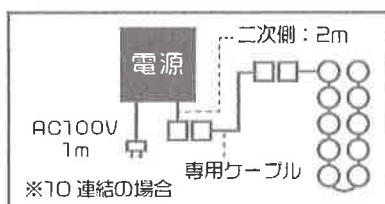

■仕様

※電源と専用ケーブルは別売り

■スペック

サイズ:150φ LED数:30
カラー:フルカラー 消費電力:最大6W
電源:入力電圧AC100V、出力電圧DC16V
※自動グラデーション
※最大10連結可能

販売価格26,000円(税別)
レンタル価格2,300円(税別/1週間)
※配送所要日数はレンタル日に含まれません