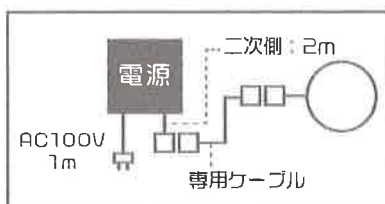

球体ラインナップ

製造販売元
株式会社シナジーテック

ルミナスドロップ 600φ

■画像

■仕様

※電源と専用ケーブルは別売り

■スペック

サイズ:600φ LED数:700
カラー:フルカラー+白色ストロボ(青連動)
消費電力:最大100W
電源:入力電圧AC100V、出力電圧DC16V
※自動グラデーション