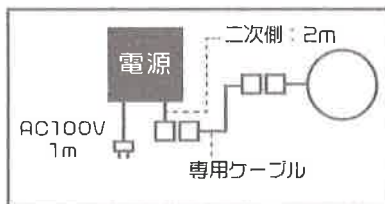

■仕様

※電源と専用ケーブルは別売り

■スペック

サイズ:300φ LED数:300
カラー:フルカラー
消費電力:最大60W
電源:入力電圧AC100V、出力電圧DC16V
※自動グラデーション

販売価格104,500円(税別)
レンタル価格8,800円(税別/1週間)
※配送所要日数はレンタル日に含まれません