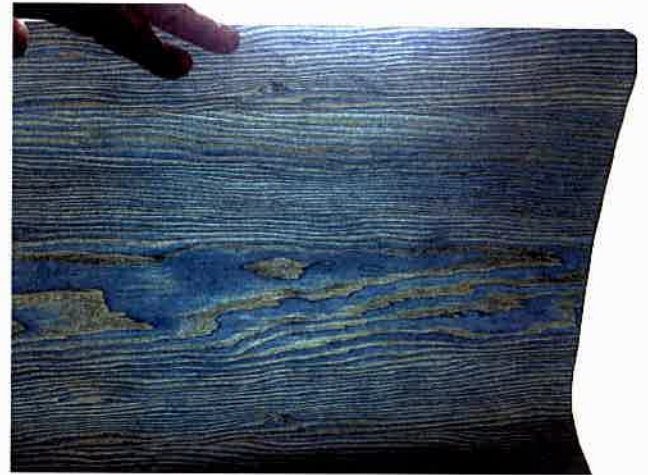

AOLA テナージュ LED照明

本藍塗装をほどこした突板をテナージュ加工したオンリーワンシート素材。

本藍塗装

「ジャパン・ブルー」として世界的評価も高く、日本一大生産地である徳島の「阿波藍」。伝統的手法により生産されるその「藍」を独自開発によりペースト状の半練物にし、染料としてではなく顔料のような扱いで塗布・吹き付けが可能に。天然素材だからこそ木目の風味を生かす仕上がりになるのが特長で、建材やインテリア素材としても幅広く展開できます。

テナージュ加工

天然の木をスライスしたツキ板に樹脂を充填させ、補強材として和紙や不織布、天然皮革、帆布を貼り合わせることによって、天然木の持つ暖かな質感を損なわずに十分な強度と柔軟性を持ったシートです。

スタンディングタイプ

ペンダントタイプ

大利木材株式会社

〒770-8001 徳島県徳島市津田海岸町 7-68
電話：088-625-5505
お問い合わせ：info@dairinet.com

Dairi Lumber Co.,Ltd