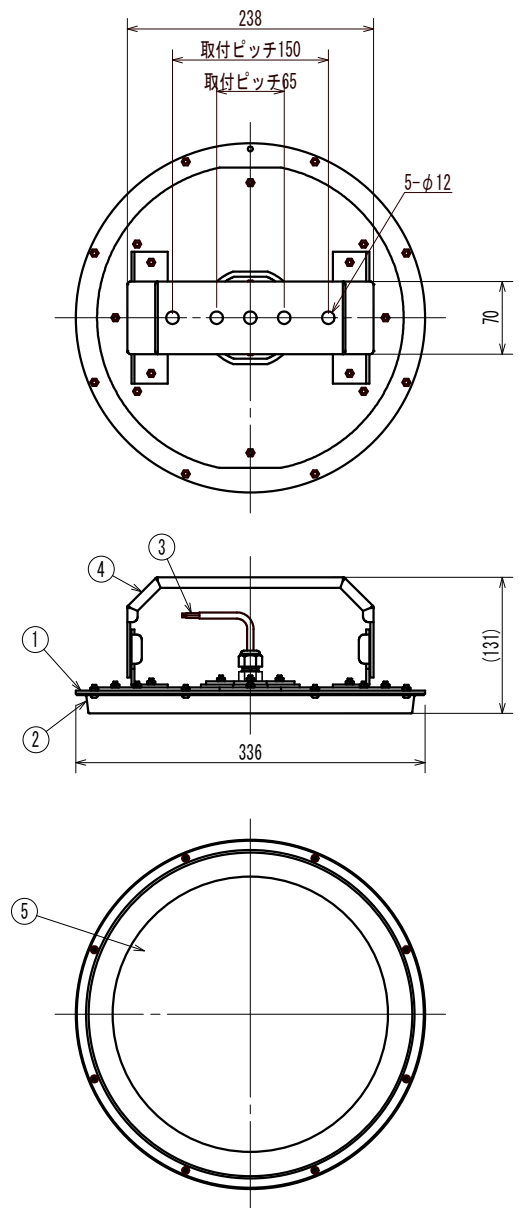

符号	訂正年月日	履	歴	捺印
△				
△				

【定 格】

項 目	記銘値	単 位	項 目	記銘値	単 位
灯具入力電圧	DC 195V	V	光 源 色	5000	K
灯具入力電流	0.675	A	L E D 光 束	24000	lm
灯具入力電力	132	W	演 色 性	Ra70	
電源ユニット	別置型		使用環境温度	-30~60	°C
電源入力電圧	200	V	保 護 等 級	IP65	相当
電源入力電力	140	W	質 量	2.9	kg

【結線図】

No.	名 称	数 量	材 質	摘 要
1	フレーム	1	アルミニウム	t3.0 粉体焼付塗装
2	カバー	1	アルミニウム	t1.2 粉体焼付塗装
3	口出し線	1	RS-CT	0.75x2 MIN300
4	取付アーム	1	アルミニウム	t3.0 粉体焼付塗装
5	保護カバー	1	アクリル	t2.0
6				
7				
8				
9				
10				

△ 安全に関するご注意

- 点灯時の周囲温度は定格値の範囲外ではご使用できません。故障の原因となります。
- 本製品は一般屋内用照明器具で、防塵・防噴流仕様です。（保護等級IP65相当）  
冠水する場所ではご使用できません。
- 高温の場所ではご使用できません。器具の故障、漏電、火災の原因となります。
- 断熱材・防音材等で器具周辺や器具本体上部を覆わないでください。
- 振動・衝撃のある場所には使用できません。
- 器具の取付面が弱い場合は、補強材等にて、確実に固定してください。  
器具が落下する恐れがあります。
- LED素子は、光色、明るさにバラツキがあり、同じ形式の製品で光色、明るさが異なる場合があります。
- 入力電圧は定格電圧±6%の範囲で使用してください。  
範囲外での使用は、器具の動作不良、故障の原因となります。
- その他の注意事項や安全上の注意は、製品に同梱の取扱説明書に従ってください。

※指定ナキ箇所ノ寸法公差  
打抜キノ普通寸法公差 JIS B 0408-B 参照  
曲グ及ビ絞リノ普通寸法公差 JIS B 0408-B 参照

※商品の外観・仕様などは改良のため予告なく変更する場合があります。

設計	承認	検図	検図	検図	設計	製図	写図	作成年月日	尺度	単位	材 質	処 理・仕 上	公 共 型 番 相 当	品 名
								2021年2月13日	1/5	MM	アルミニウム等	粉体焼付塗装：アイボリー	YC-135W	水銀灯HF700W相当 LED高天井用器具 (電源別置型)