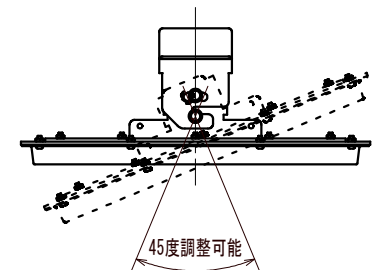

符号	訂正年月日	履	歴	捺印
△				
△				

【定 格】

項 目	記銘値	単 位	項 目	記銘値	単 位
灯具入力電圧	DC 195V	V	光 源 色	5000	K
灯具入力電流	0.675	A	L E D 光 束	24000	lm
灯具入力電力	132	W	演 色 性	Ra70	
電源ユニット	別置型		使用環境温度	-30~60	°C
電源入力電圧	200	V	保 護 等 級	IP65	相当
電源入力電力	140	W	質 量	2.9	kg

【結線図】

No.	名 称	数 量	材 質	摘 要
1	フレーム	1	アルミニウム	t3.0 粉体焼付塗装
2	カバー	1	アルミニウム	t1.2 粉体焼付塗装
3	口出し線	1	RS-CT	0.75x2 MIN300
4	取付アーム	1	アルミニウム	t3.0 粉体焼付塗装
5	保護カバー	1	アクリル	t2.0
6				
7				
8				
9				
10				

△ 安全に関するご注意

- 点灯時の周囲温度は定格値の範囲外ではご使用できません。故障の原因となります。
- 本製品は一般屋内用照明器具で、防塵・防噴流仕様です。（保護等級IP65相当）  
冠水する場所ではご使用できません。
- 高温の場所ではご使用できません。器具の故障、漏電、火災の原因となります。
- 断熱材・防音材等で器具周辺や器具本体上部を覆わないでください。
- 振動・衝撃のある場所には使用できません。
- 器具の取付面が弱い場合は、補強材等にて、確実に固定してください。  
器具が落下する恐れがあります。
- LED素子は、光色、明るさにバラツキがあり、同じ形式の製品で光色、明るさが異なる場合があります。
- 入力電圧は定格電圧±6%の範囲で使用してください。  
範囲外での使用は、器具の動作不良、故障の原因となります。
- その他の注意事項や安全上の注意は、製品に同梱の取扱説明書に従ってください。

※指定ナキ箇所ノ寸法公差  
打抜キノ普通寸法公差 JIS B 0408-B 参照  
曲グ及ビ絞リノ普通寸法公差 JIS B 0408-B 参照

※商品の外観・仕様などは改良のため予告なく変更する場合があります。

設計	承認	検図	検図	検図	設計	製図	写図	作成年月日	尺度	単位	材 質	処 理・仕 上	公 共 型 番 相 当	品 名
								2021年2月13日	1/5	MM	アルミニウム等	粉体焼付塗装：アイボリー	YC-135W	水銀灯HF700W相当 LED高天井用器具 (電源別置型)