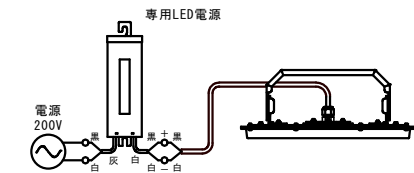

符号	訂正年月日	履	歴	捺印
△				
△				

【定 格】

項 目	記銘値	単 位	項 目	記銘値	単 位
灯具入力電圧	DC 195V	V	光 源 色	5000	K
灯具入力電流	0.675	A	L E D 光 束	24000	lm
灯具入力電力	132	W	演 色 性	Ra70	
電源ユニット	別置型		使用環境温度	-30~60	°C
電源入力電圧	200	V	保 護 等 級	IP65	相当
電源入力電力	140	W	質 量	2.9	kg

【結線図】

No.	名 称	数 量	材 質	摘 要
1	フレーム	1	アルミニウム	t3.0 粉体焼付塗装
2	カバー	1	アルミニウム	t1.2 粉体焼付塗装
3	口出し線	1	RS-CT	0.75x2 MIN300
4	取付アーム	1	アルミニウム	t3.0 粉体焼付塗装
5	保護カバー	1	アクリル	t2.0
6				
7				
8				
9				
10				

△ 安全に関するご注意

- 点灯時の周囲温度は定格値の範囲外ではご使用できません。故障の原因となります。
- 本製品は一般屋内用照明器具で、防塵・防噴流仕様です。（保護等級IP65相当）  
冠水する場所ではご使用できません。
- 高温の場所ではご使用できません。器具の故障、漏電、火災の原因となります。
- 断熱材・防音材等で器具周辺や器具本体上部を覆わないでください。
- 振動・衝撃のある場所には使用できません。
- 器具の取付面が弱い場合は、補強材等にて、確実に固定してください。  
器具が落下する恐れがあります。
- LED素子は、光色、明るさにバラツキがあり、同じ形式の製品で光色、明るさが異なる場合があります。
- 入力電圧は定格電圧±6%の範囲で使用してください。  
範囲外での使用は、器具の動作不良、故障の原因となります。
- その他の注意事項や安全上の注意は、製品に同梱の取扱説明書に従ってください。